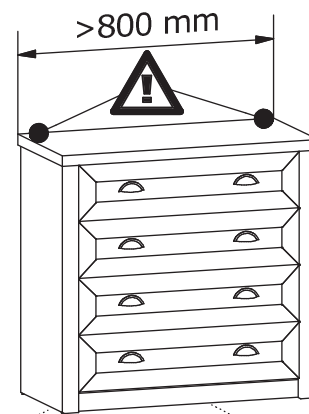

A

T4 x1

75x28x16 mm

W2 x2

Ø3,5x16mm

B

T4 x2

75x28x16 mm

W2 x4

Ø3,5x16mm

INSTRUKCJA MONTAŻU / MOUNTING INSTRUCTIONS / MONTÁŽNÍ NÁVOD / NÁVOD NA MONTÁŽ / MONTAGEANWEISUNG

<p>U x4</p>  <p>UL UL1</p>	<p>M x2</p> 
---	--

<p>P x4</p>  <p>Pk Pk1</p>	<p>M1 x4</p> 
---	---

X6 x2

(M4x25)

Sz x5

H x1

(1297 mm)

W1 x32

(3,5x13)

W2 x8

75x28x16 mm

W2 x2

Ø3,5x16mm

B

T4 x2

75x28x16 mm

W2 x4

Ø3,5x16mm