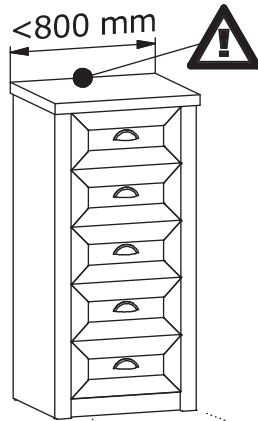

A

T4 x1

75x28x16 mm

W2 x2

Ø3,5x16mm

B

T4 x2

75x28x16 mm

W2 x4

Ø3,5x16mm

INSTRUKCJA MONTAŻU / MOUNTING INSTRUCTIONS / MONTÁŽNÍ NÁVOD / NÁVOD NA MONTÁŽ / MONTAGEANWEISUNG

<p>U x4</p>  <p>UL UL1</p>	<p>M x2</p> 
---	--

<p>P x4</p>  <p>Pk Pk1</p>	<p>M1 x4</p> 
---	---

X6 x2

(M4x25)

Sz x5

H x1

(1297 mm)

W1 x32

(3,5x13)

W2 x8

75x28x16 mm

W2 x2

Ø3,5x16mm

B

T4 x2

75x28x16 mm

W2 x4

Ø3,5x16mm