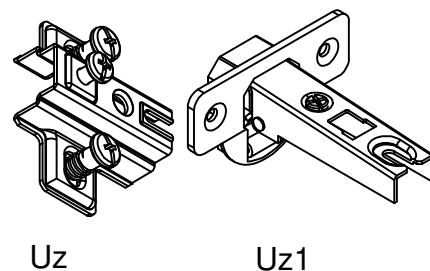

**PL:**

**OSTRZEŻENIE PRZED WYWRÓCENIEM SIĘ**

Produkt musi być na stałe przymocowany do ściany dołączonymi uchwytami, aby uniknąć śmiertelnego wypadku, gdy się przewróci. W pakiecie są tylko śruby pozwalające na przykręcenie uchwytów do produktu, które zapobiegają przewróceniu się produktu. Prosimy o skontaktowanie się ze specjalistycznym sklepem lub fachowcem w sprawie śrub lub kołków, które należy zastosować do danego typu ściany.

**EN:**

**ANTI-TOPPLE WARNING!**

This product has to be permanently fixed to the wall with the bracket(s) included, to avoid fatal injury in case it topples over. The pack only contains screws for fastening the anti-topple bracket(s) itself to the product. Please contact your DIY or hardware store for advice on the correct type of screws/raw plugs for your type of wall.

**NL:**

**WAARSCHUWING KANTELBEVEILIGING!**

Dit product moet met de haak/haken permanent bevestigd worden aan de muur om verwondingen met dodelijke afloop te voorkomen indien deze omkantelt. De verpakking bevat enkel schroeven om de haken voor kantelbeveiliging op het product vast te maken. Contacteer uw doe-het-zelfzaak of bouwmarkt voor advies over het correcte type schroeven/rawlplugs voor uw soort muur.

**B** x16

**C** x16  
(15x12)

**D** x4

**M** x8

**P** x2

**Q** x1

**U** x12

**H** x1