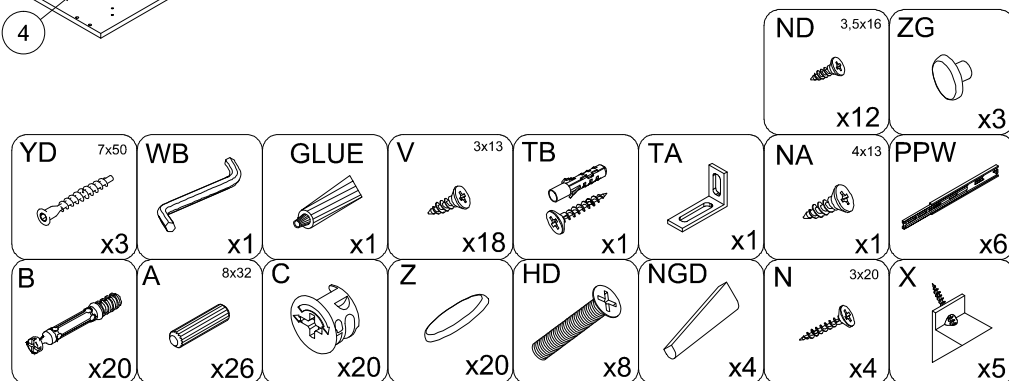

18.4.2017

- (D) Montageanleitung
- (FR) Notice de montage
- (NL) Handleiding voor de montage
- (CZ) Montážní návod
- (HU) Szerelési útmutató
- (TR) Montaj talimatı

- (GB) Assembly Instructions
- (IT) Istruzioni di montaggio
- (PL) Instrukcja montażu
- (SK) Návod na montáž
- (RO) Instrucțiuni de montaj
- (RU) Инструкции по монтажу

1